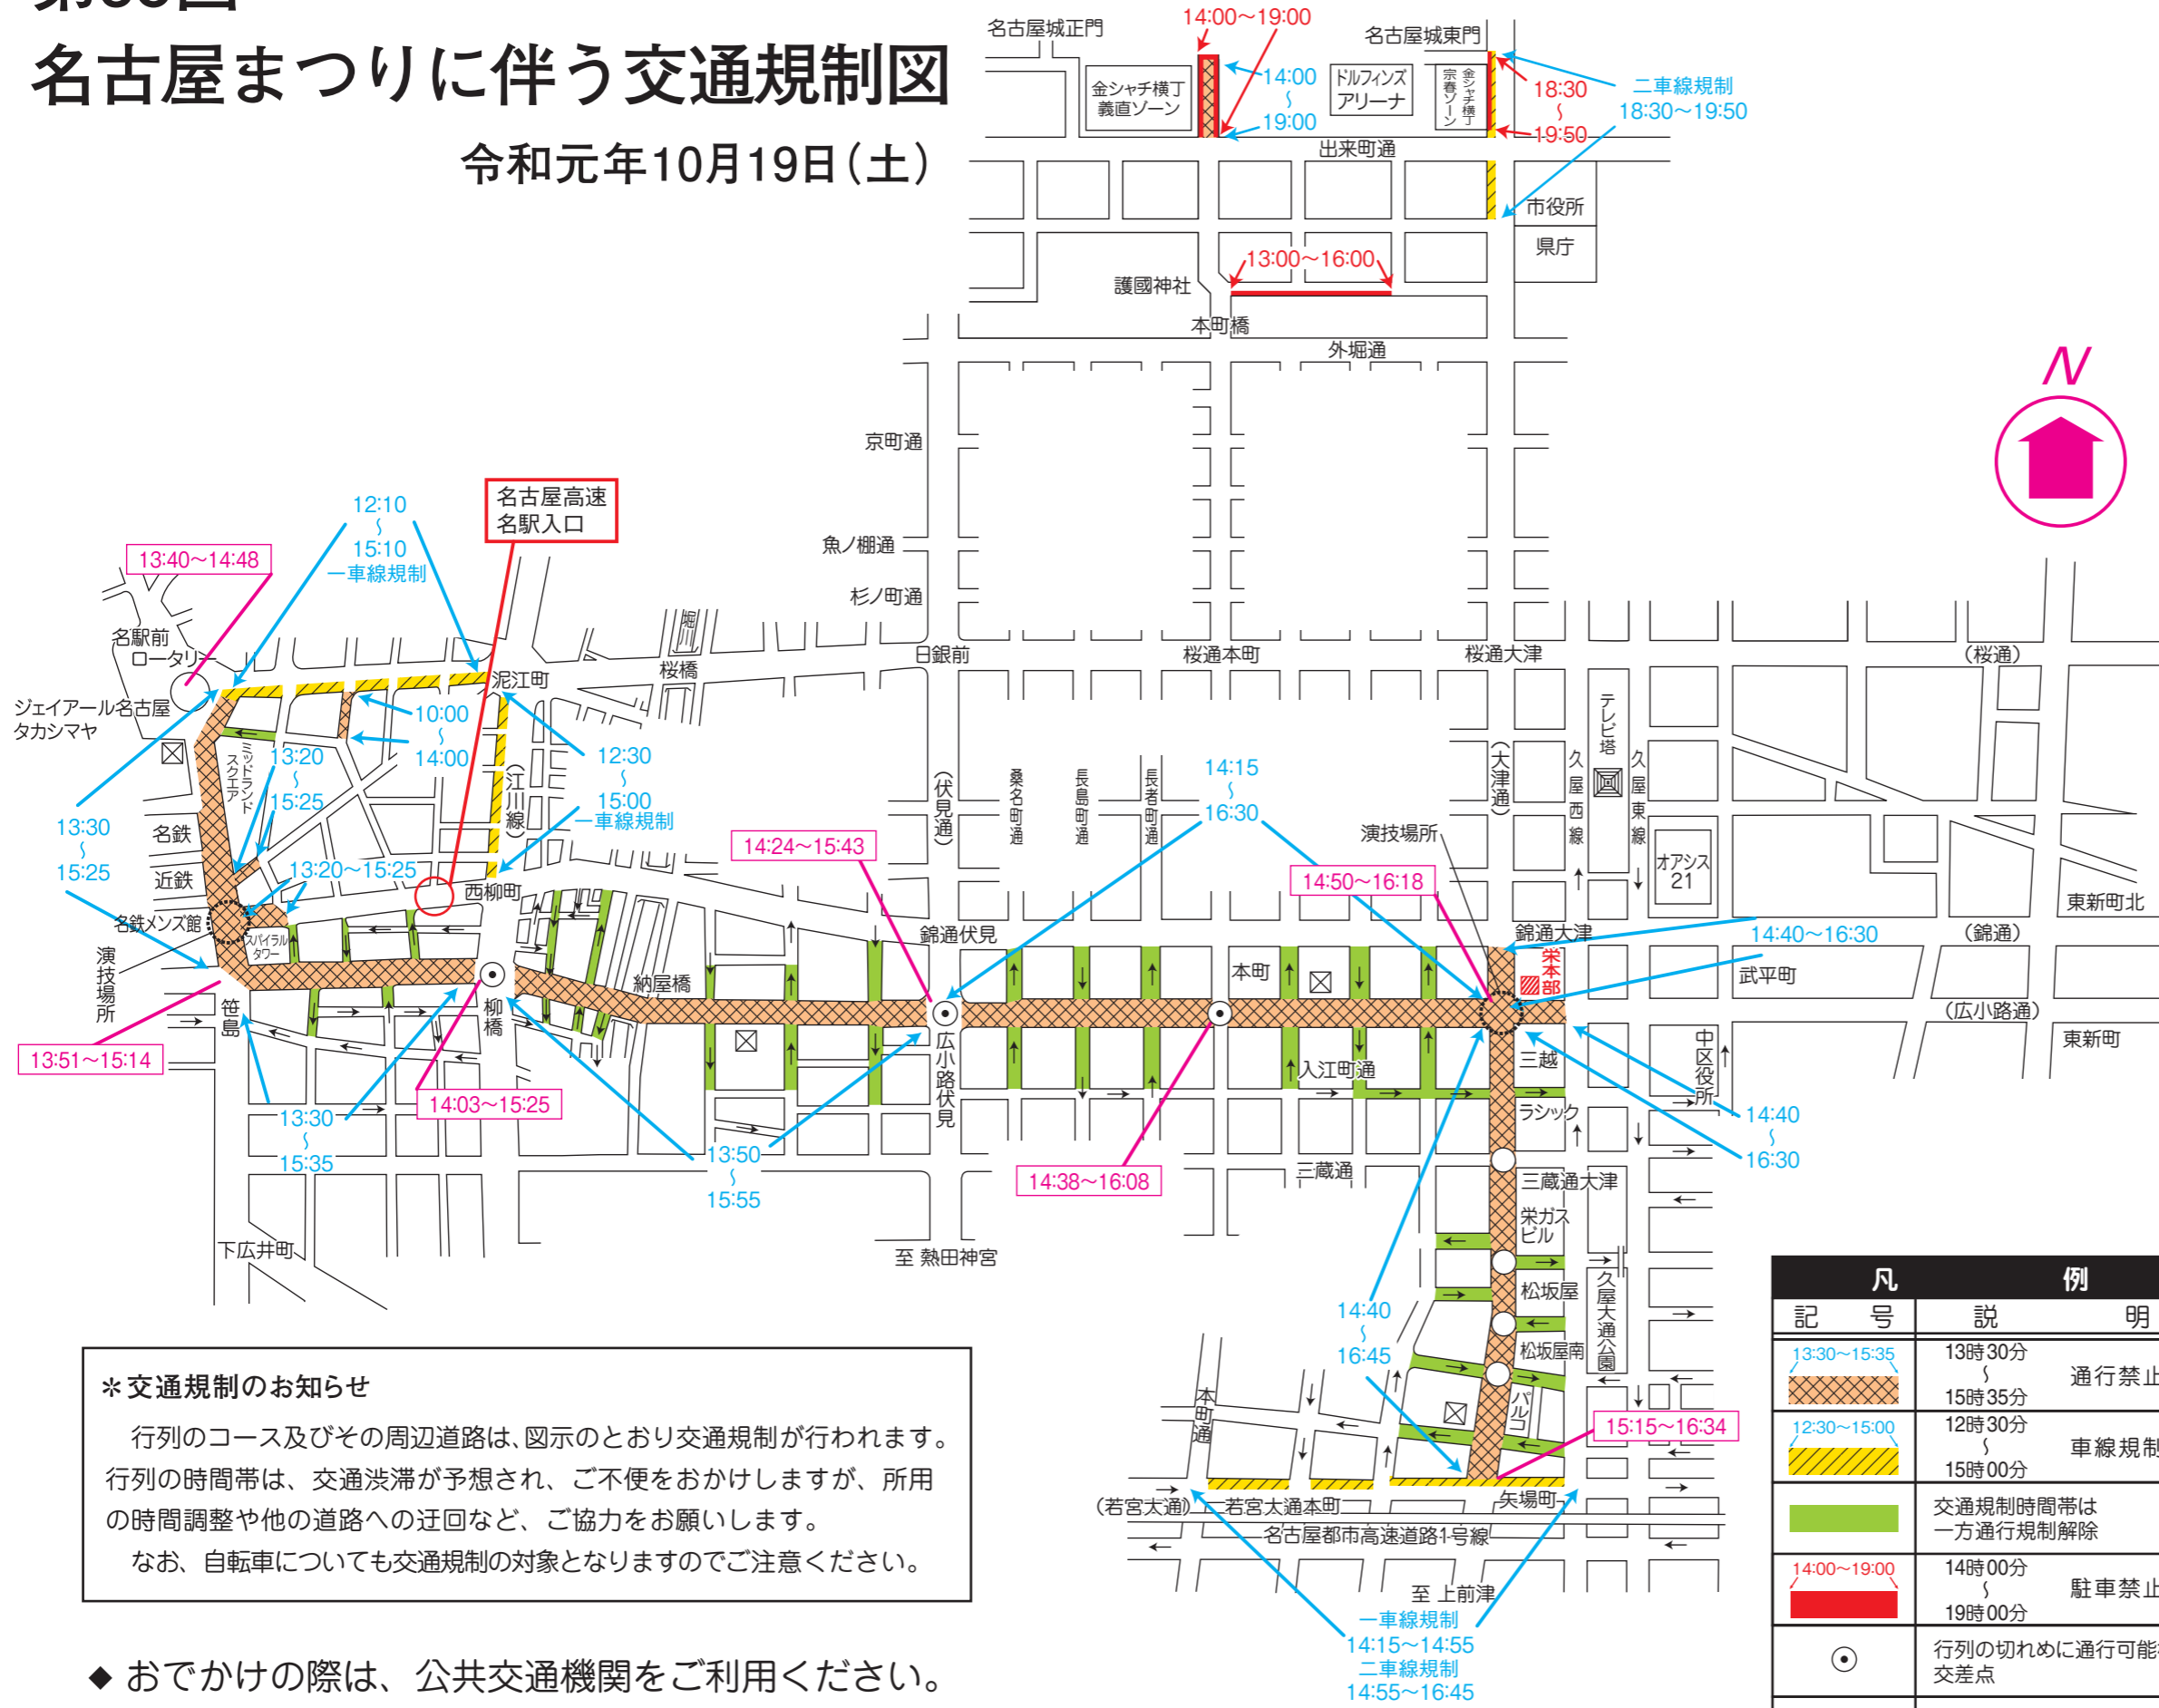

## 名古屋まつりに伴う交通規制図

令和元年10月19日(土)

10月20日(日)の交通規制図は裏面にあります。

### 令和元年10月19日(土)の主な行事

(交通規制は行列通過後、順次解除となります。)